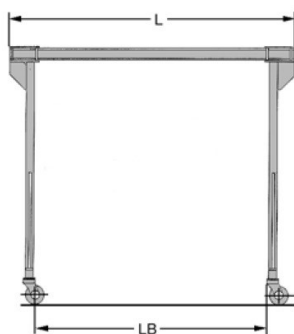

BOCKKRAN

Portabel bockkran typ LTB kan utrustas med snabblyftblock eller kättingtelfer samt strömtillförsel.

Lättgående på plant och hårt underlag. Spårvidden LB kan justeras då balken har ett klämfäste till stödbenen.

Lättmonterad. Levereras omonterad. Stödben samt lyftbalk med bultförband. Kranen är försedd med 4 styrhjul med låsning. Upp till 1 ton med vulkolanhjul diameter 200 mm, upp till 3,2 ton med polyamidhjul diameter 250 mm. Kranen levereras målad i kulör Ral 2000 orange.

Klämförband

Styrhjul med broms

Modell	Kapacitet Kg	Balklängd L mm	Profil balk	GH mm	LH mm	LB mm	R mm	Vikt kg
LTB-0,5-2,5	500	3535	140	2662	2500	3000	1500	205
LTB-0,5-3,0	500	3535	140	3162	3000	3000	1500	225
LTB-0,5-3,5	500	4535	160	3682	3500	4000	2000	250
LTB-1,0-2,5	1 000	3535	180	2702	2500	3000	1500	285
LTB-1,0-3,0	1 000	3535	180	3202	3000	3000	1500	310
LTB-1,0-3,5	1 000	4535	200	3722	3500	4000	2000	350
LTB-2,0-3,0	2 000	3650	220	3242	3000	3000	1500	365
LTB-2,0-3,5	2 000	3650	220	3742	3500	3000	2000	410
LTB-2,0-4,0	2 000	4650	240	4262	4000	4000	2000	450
LTB-3,2-3,0	3 200	3650	270	3292	3000	3000	1500	440
LTB-3,2-3,5	3 200	3650	270	3792	3500	3000	2000	550
LTB-3,2-4,0	3 200	4650	300	4322	4000	4000	2000	600