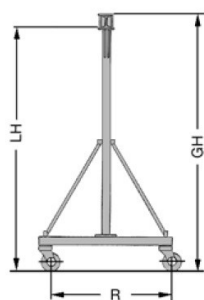

BOCKKRAN

Portabel bockkran typ LTB kan utrustas med snabblyftblock eller kättingtelfer samt strömtillförsel.

Lättgående på plant och hårt underlag. Spårvidden LB kan justeras då balken har ett klämfäste till stödbenen.

Lättmonterad. Levereras omonterad. Stödben samt lyftbalk med bultförband. Kranen är försedd med 4 styrhjul med låsning. Upp till 1 ton med vulkolanhjul diameter 200 mm, upp till 3,2 ton med polyamidhjul diameter 250 mm. Kranen levereras målad i kulör Ral 2000 orange.

Klämförband

Styrhjul med broms

Modell	Kapacitet Kg	Balklängd L mm	Profil balk	GH mm	LH mm	LB mm	R mm	Vikt kg
LTB-0,5-2,5	500	3535	140	2662	2500	3000	1500	205
LTB-0,5-3,0	500	3535	140	3162	3000	3000	1500	225
LTB-0,5-3,5	500	4535	160	3682	3500	4000	2000	250
LTB-1,0-2,5	1 000	3535	180	2702	2500	3000	1500	285
LTB-1,0-3,0	1 000	3535	180	3202	3000	3000	1500	310
LTB-1,0-3,5	1 000	4535	200	3722	3500	4000	2000	350
LTB-2,0-3,0	2 000	3650	220	3242	3000	3000	1500	365
LTB-2,0-3,5	2 000	3650	220	3742	3500	3000	2000	410
LTB-2,0-4,0	2 000	4650	240	4262	4000	4000	2000	450
LTB-3,2-3,0	3 200	3650	270	3292	3000	3000	1500	440
LTB-3,2-3,5	3 200	3650	270	3792	3500	3000	2000	550
LTB-3,2-4,0	3 200	4650	300	4322	4000	4000	2000	600