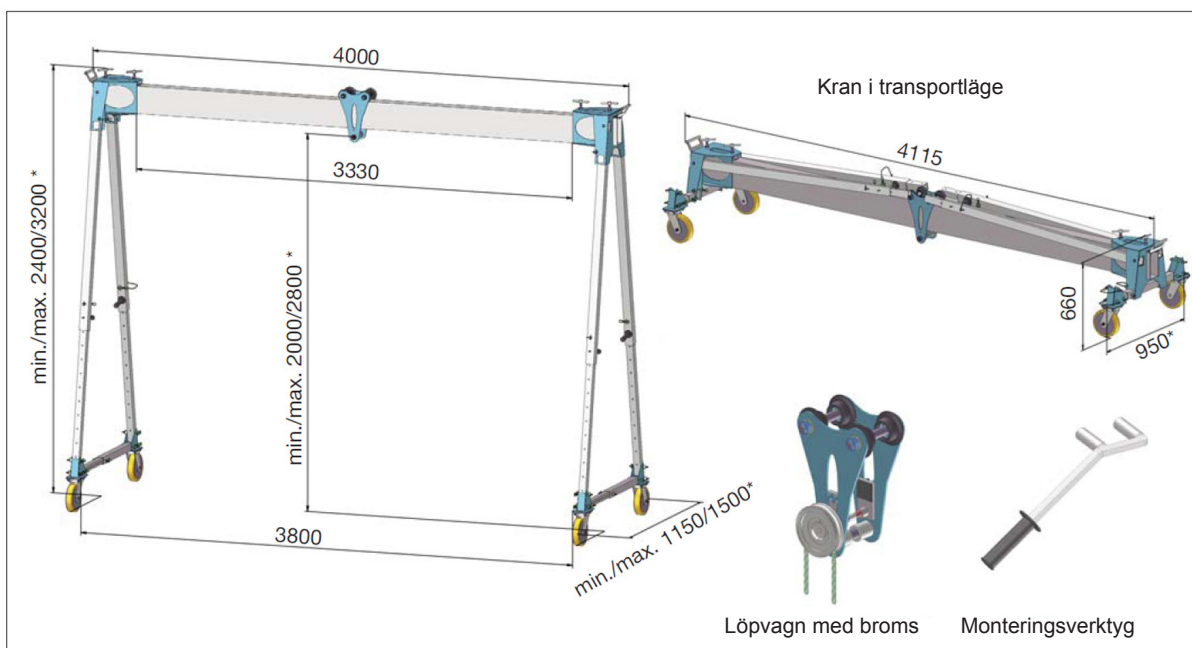

# BOCKKRAN Aluminium

Portabel bockkran typ 535 som kan utrustas med snabblyftblock.

Lättagående på plant och hårt underlag.

Spännvidden kan justeras genom ett klämförband.

Gummi hjul med diameter 200 mm, sväng- och låsbara.

Kranen levereras komplett med löpvagn.

Lyftkapacitet 1000 kg.  
Egenvikt 130 kg.

\*Med gummi hjul för ojämnt underlag blir kranen 50 mm högre och 100 mm bredare.